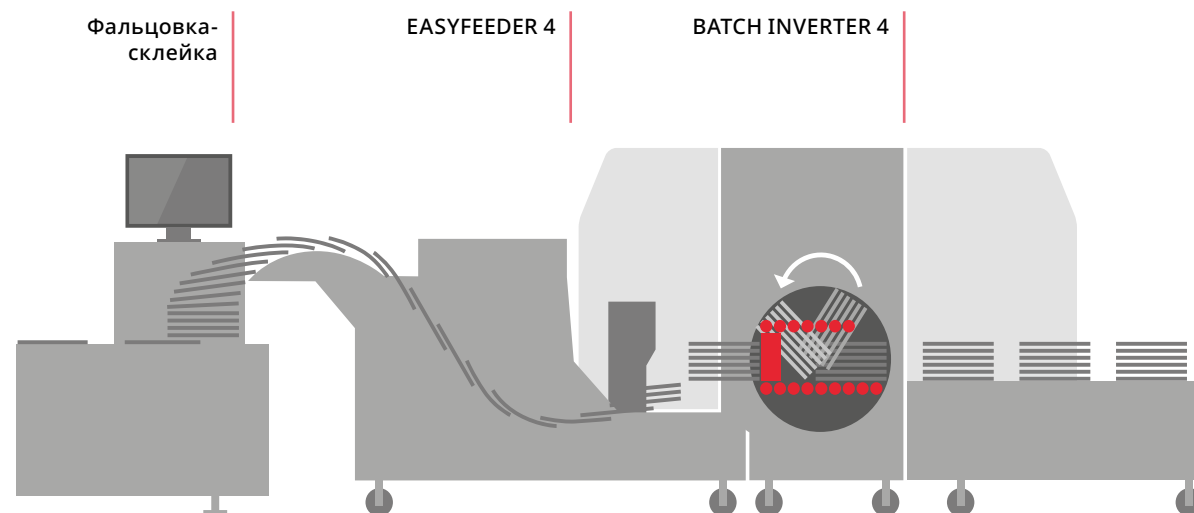

### EASYFEEDER / BATCH INVERTER 4

Ширина заготовки	200 - 1 100 мм
Длина заготовки	200 - 600 мм
Мин. высота пачки	280 мм
Макс. высота пачки	340 мм

### EASYFEEDER / BATCH INVERTER 4

- > Краткий обзор
- > Рынок упаковки
- > Особенности и преимущества
  - > 1 – 3
- > Характеристики
  - > Размеры
  - > Технические характеристики
- > Услуги
  - > Общие услуги
  - > BOBST Connect