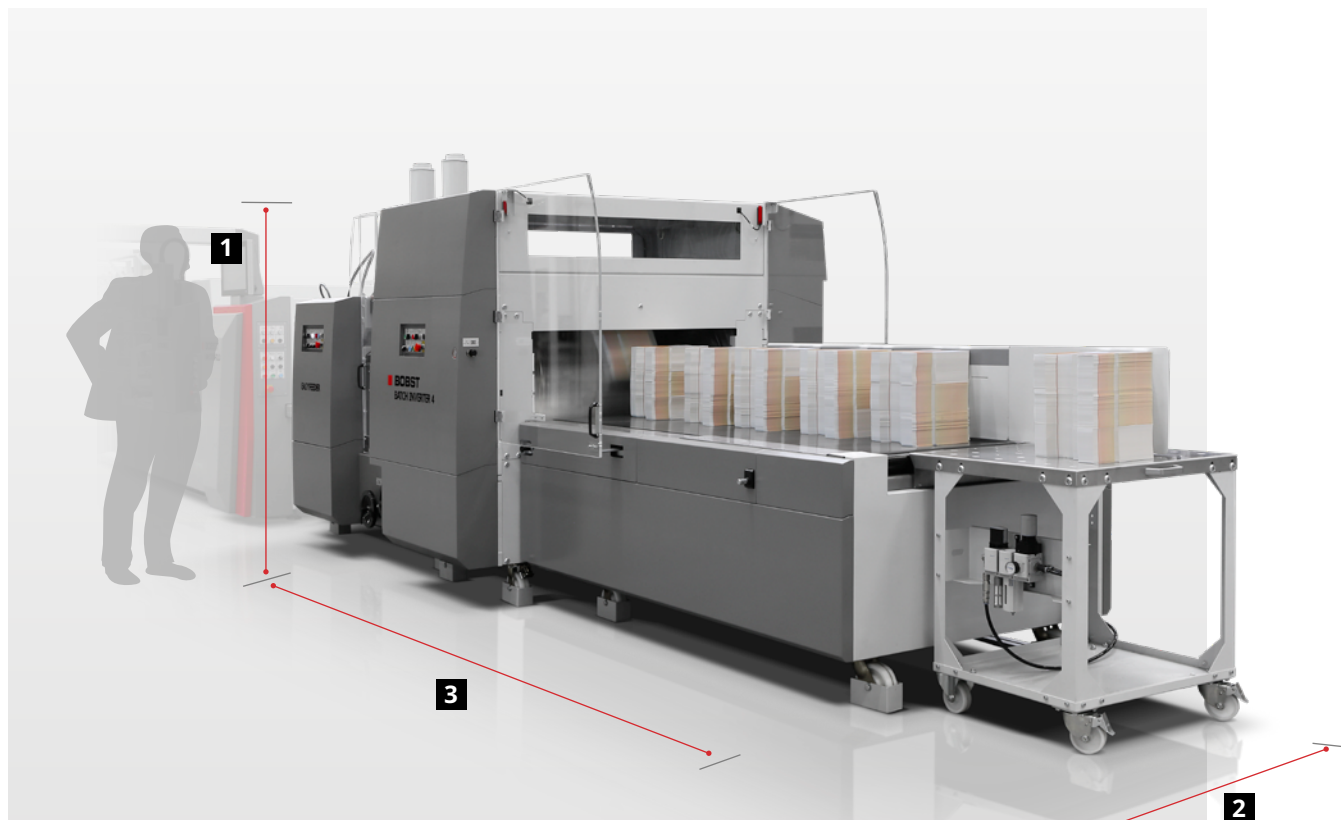

EASYFEEDER / BATCH INVERTER 4

- > Краткий обзор
- > Рынок упаковки
- > Особенности и преимущества
  - > 1 – 3
- > Характеристики
  - > Размеры
  - > Технические характеристики
- > Услуги
  - > Общие услуги
  - > BOBST Connect

1

EASYFEEDER 4	1,60 m
EASYFEEDER / BATCH INVERTER 4	1,90 m

2

EASYFEEDER 4	2,00 m
EASYFEEDER / BATCH INVERTER 4	3,00 m

3

EASYFEEDER 4	1,90 m
EASYFEEDER / BATCH INVERTER 4	5,10 m

Печатайте
ответственно

Приведенные данные не являются обязательными. Точное соответствие реальным моделям фотографиям не гарантируется. Производитель сохраняет за собой право вносить изменения без предварительного уведомления.
© BOBST SA 2022
BURC-EF/BI4-RU-0122